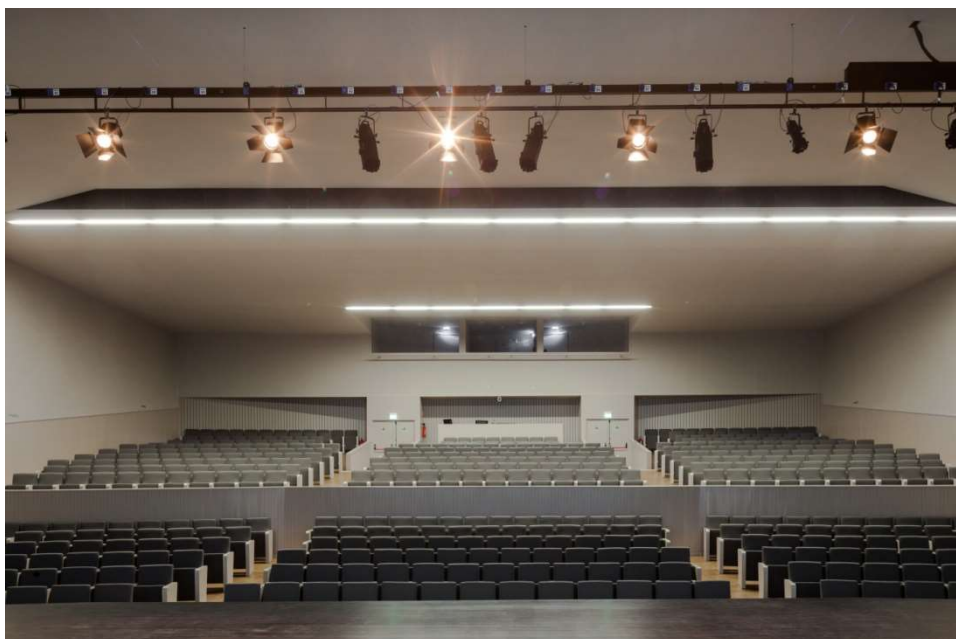

santa maria da feira câmara municipal