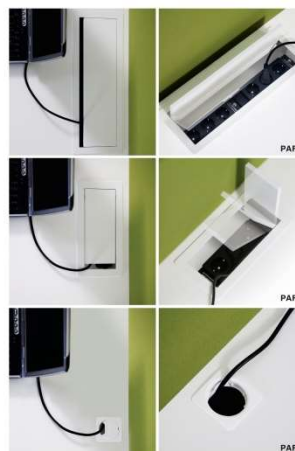

QUADRATA

acessório accessory