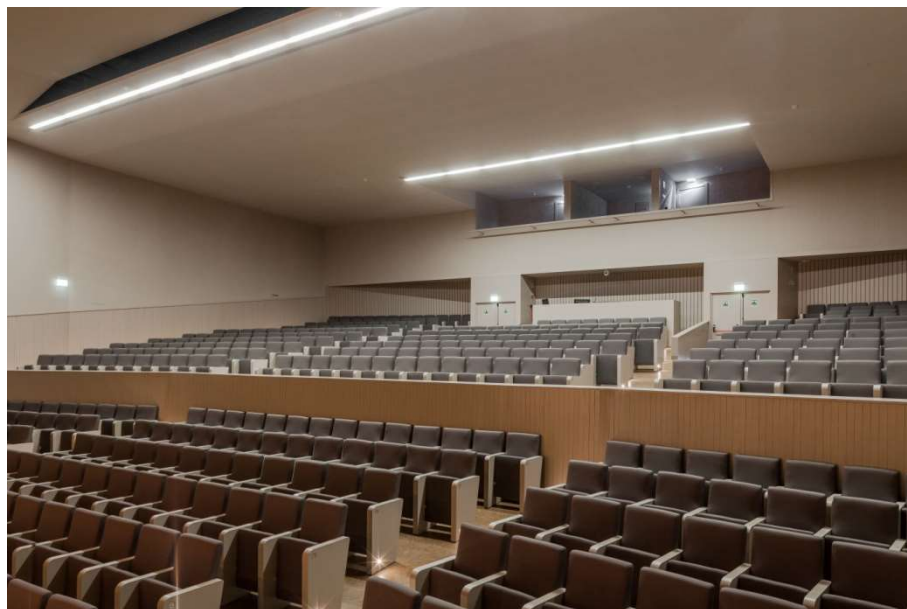

santa maria da feira câmara municipal